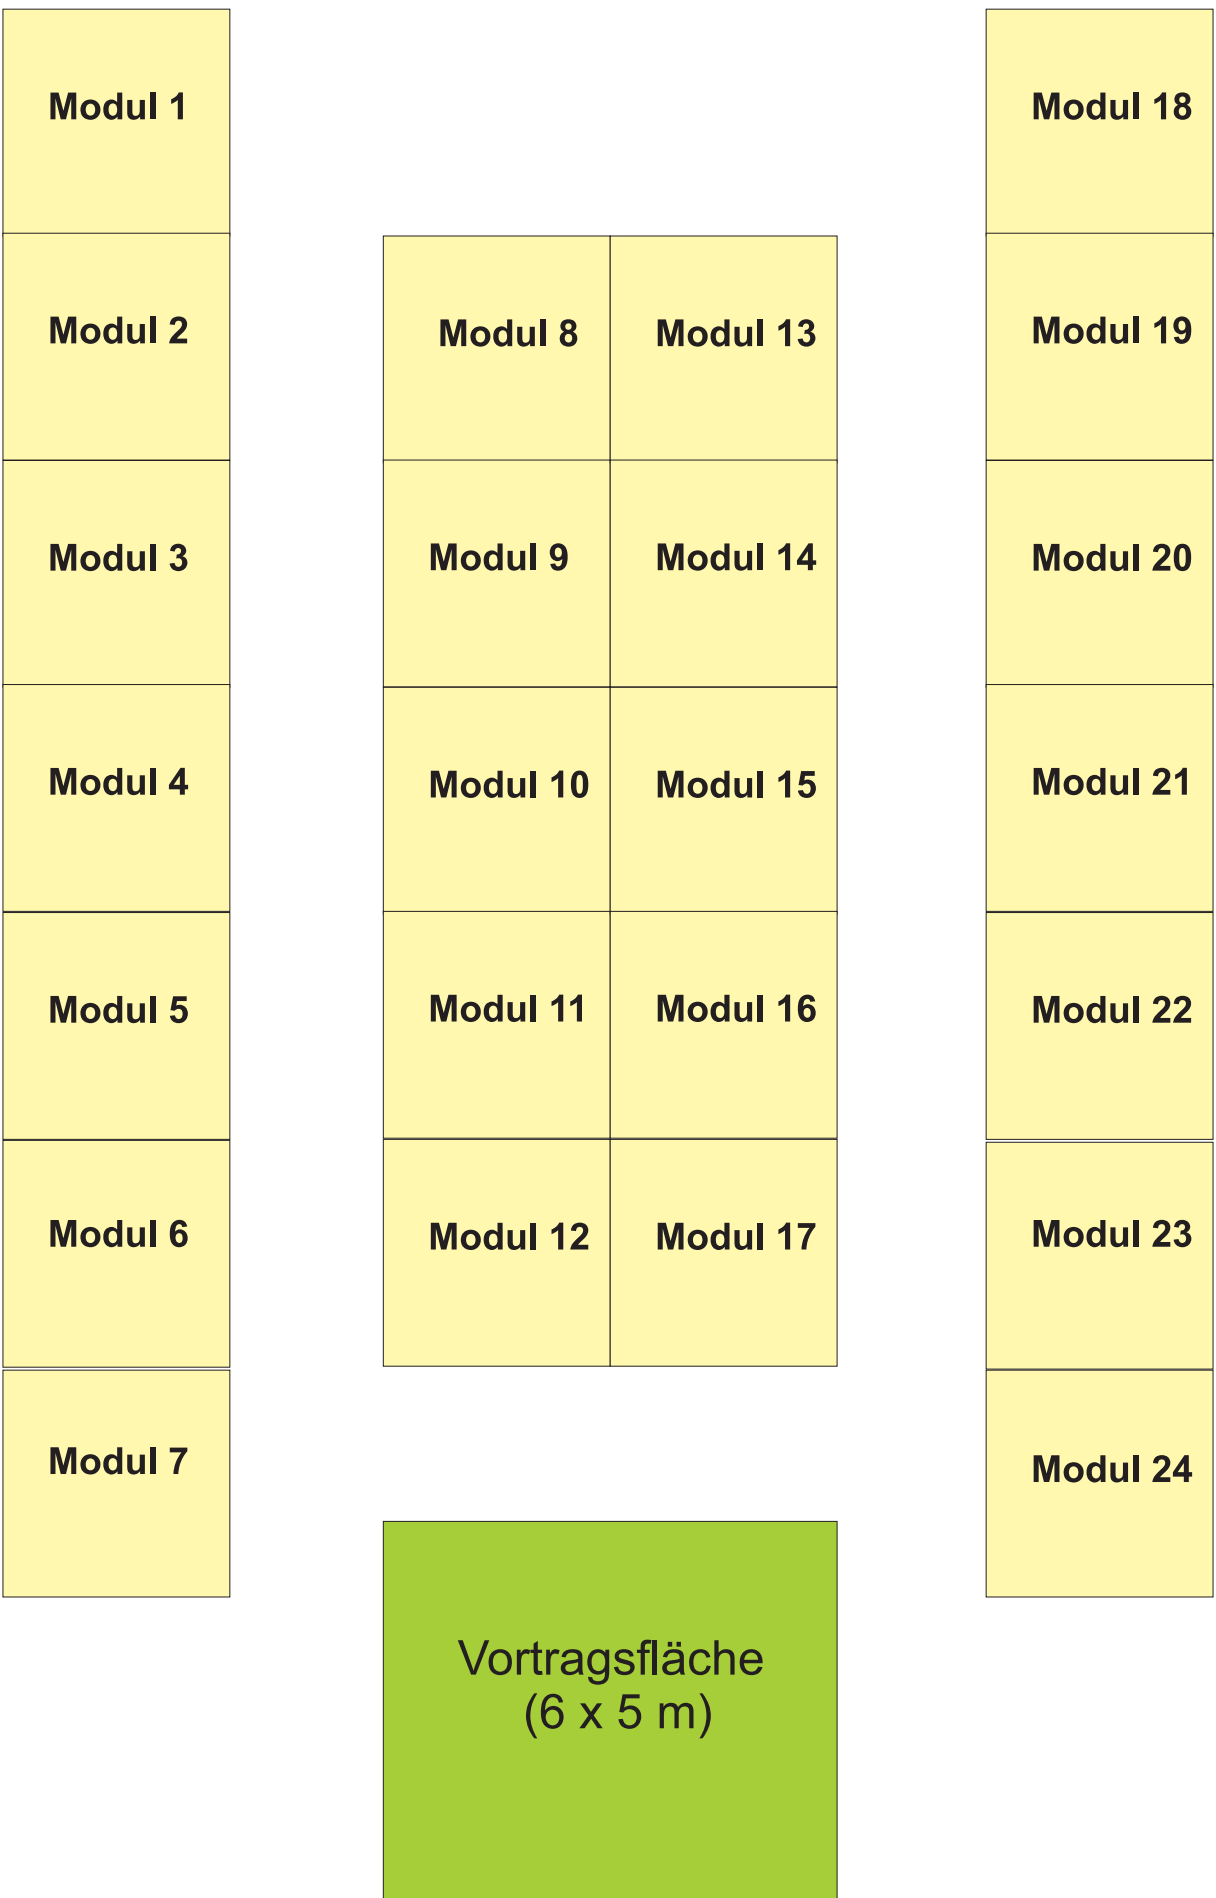

Module-Plan für die Ausbildungs- und Jobbörse

■ = 1 m

Unverbindliche vorläufige Hallenplanung
Änderungen und Irrtümer vorbehalten

Ausgang

Bitte beachten Sie, dass die Pläne zunächst nur alle 2 Wochen aktualisiert werden